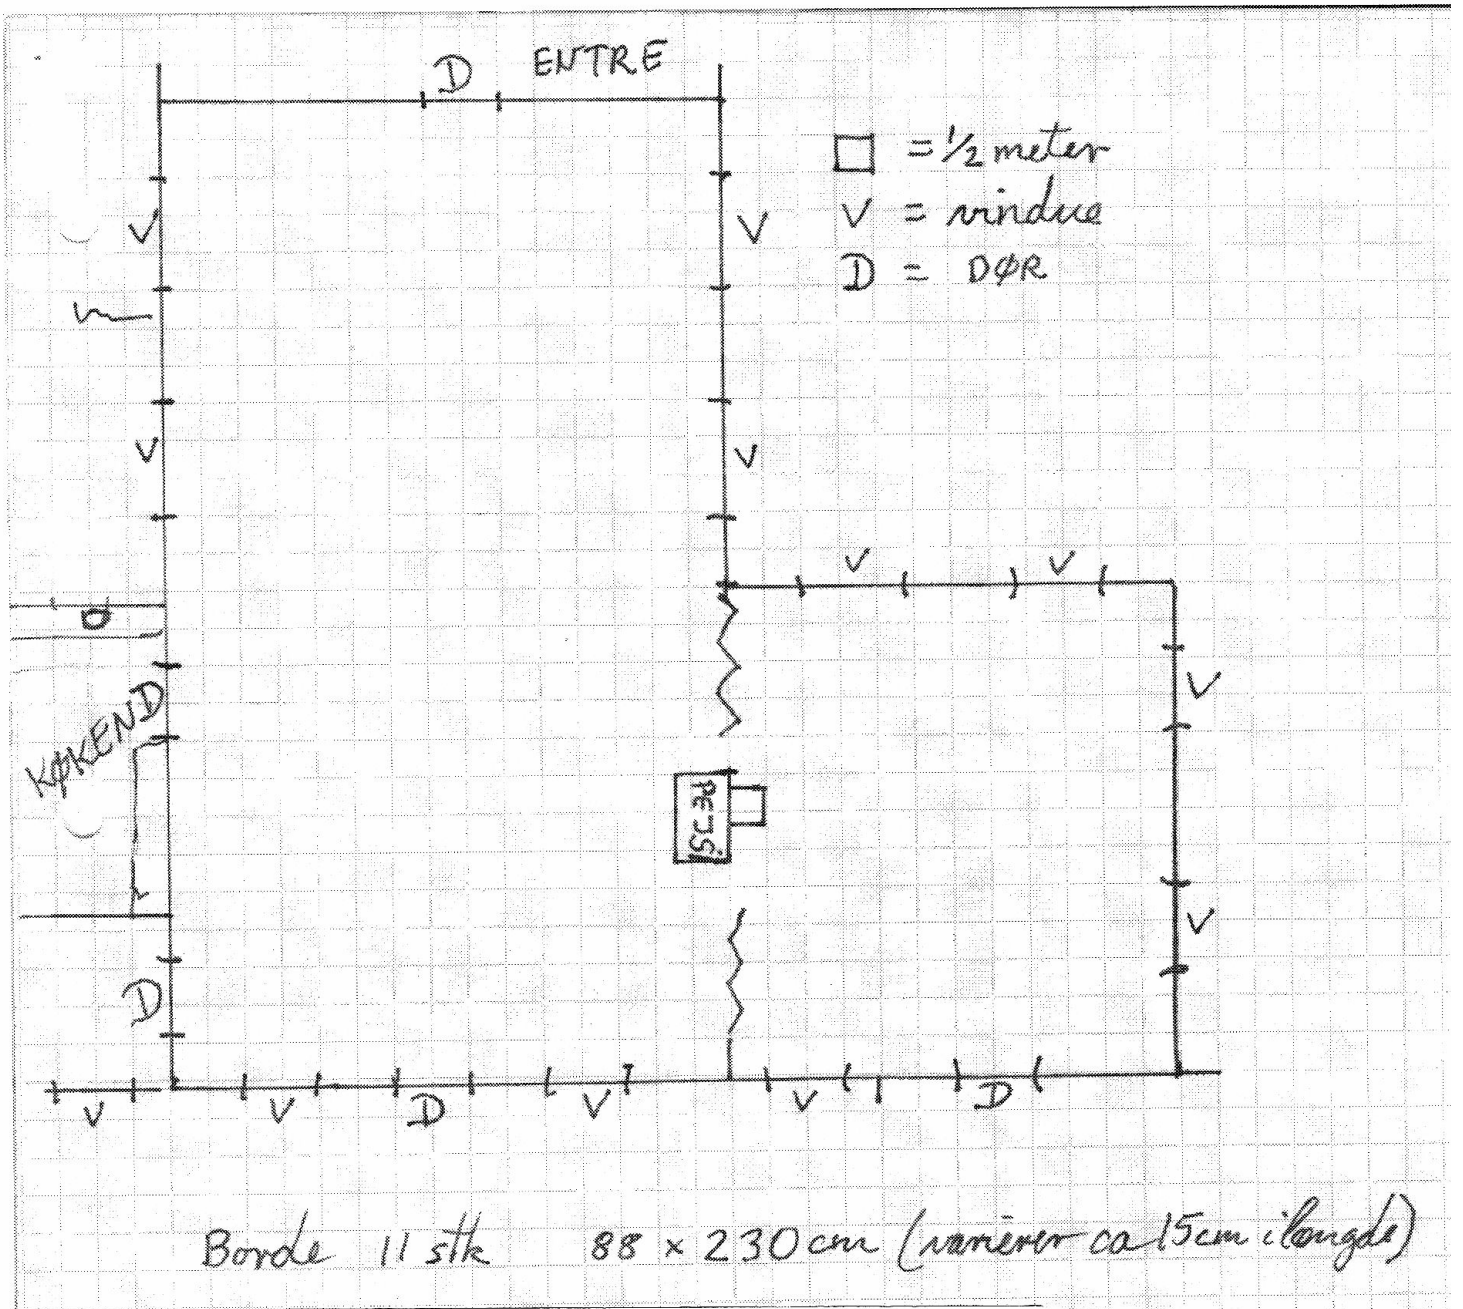

Her er målene på salen.

Borde Skolestue 8 stk 140 x 70