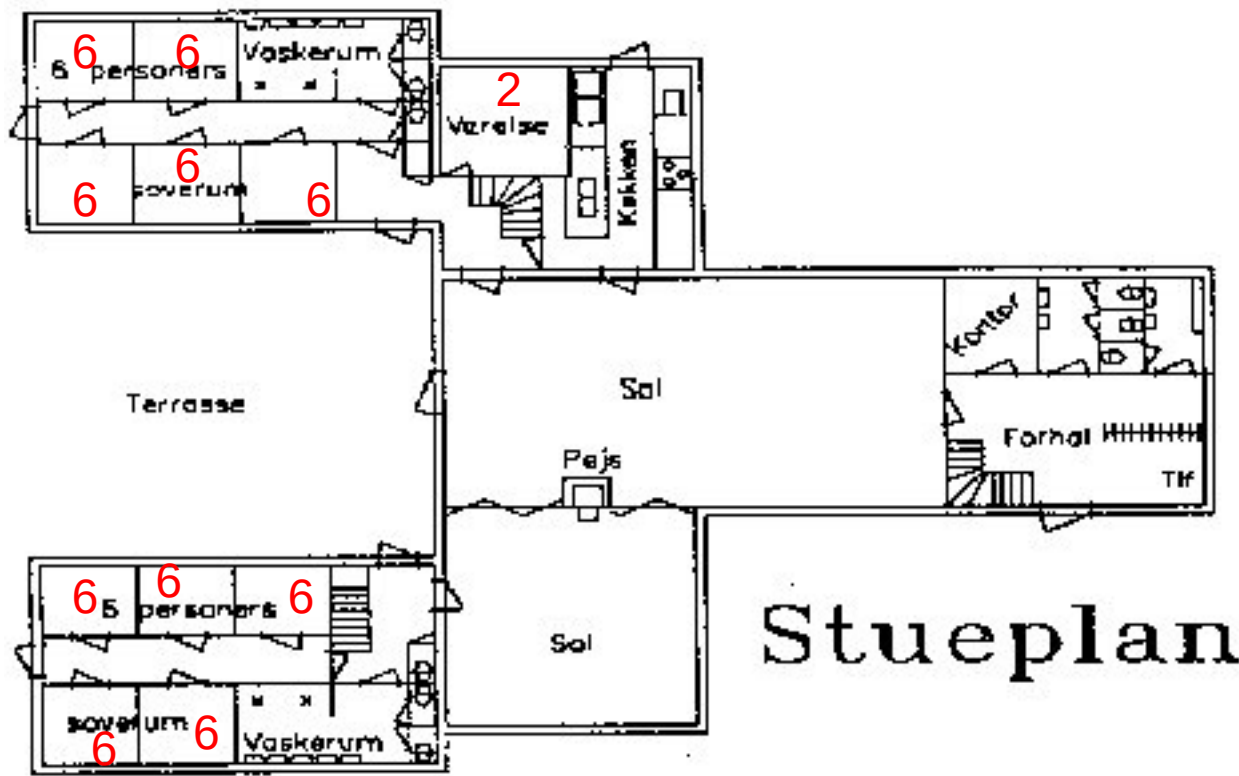

Røde tal = antal senge i rum.

Der er ekstra løse madrasser op til 100 sovepladser.

Stueplan

Loftsplan