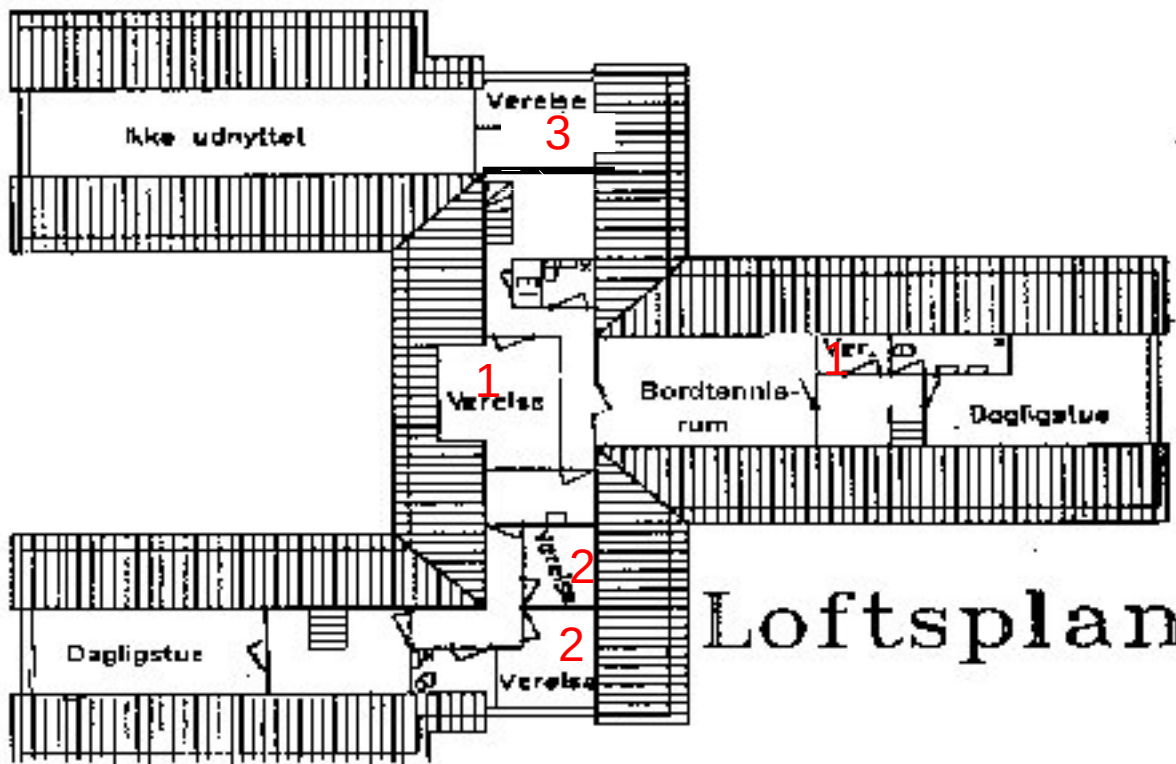

Røde tal = antal senge i rum.

Der er ekstra løse madrasser op til 100 sovepladser.

Stueplan

Loftsplan